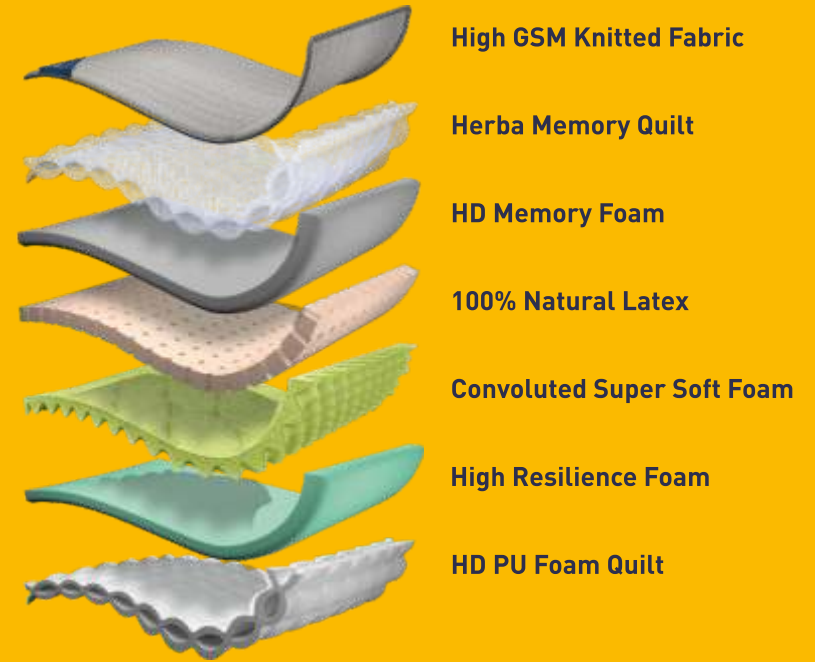

atmosphere collection

STANDARD SIZES

mm	code		200mm	250mm	300mm
1829 x 762	72 x 30	₹	39525	43860	48194
1905 x 762	75 x 30	₹	41172	45688	50202
1981 x 762	78 x 30	₹	42819	47515	52210
1829 x 914	72 x 36	₹	47430	52632	57833
1905 x 914	75 x 36	₹	49406	54825	60243
1981 x 914	78 x 36	₹	51383	57018	62652
1829 x 1067	72 x 42	₹	55335	61404	67472
1905 x 1067	75 x 42	₹	57641	63963	70283
1981 x 1067	78 x 42	₹	59946	66521	73094
1829 x 1219	72 x 48	₹	63240	70176	77111
1905 x 1219	75 x 48	₹	65875	73100	80324
1981 x 1219	78 x 48	₹	68510	76024	83537
1829 x 1524	72 x 60	₹	79050	87720	96388
1905 x 1524	75 x 60	₹	82344	91375	100405
1981 x 1524	78 x 60	₹	85638	95030	104421
1829 x 1676	72 x 66	₹	86955	96492	106027
1905 x 1676	75 x 66	₹	90578	100513	110445
1981 x 1676	78 x 66	₹	94201	104533	114863
1829 x 1829	72 x 72	₹	94860	105264	115666
1905 x 1829	75 x 72	₹	98813	109650	120485
1981 x 1829	78 x 72	₹	102765	114036	125305
2137 x 1829	84 x 72	₹	110670	122808	134944

CAPTIVATE

8" | 10" | 12"

FEEL LEVEL

SOFT

MEDIUM

FIRM

12 YEARS WARRANTY

Ultra Premium
Quality

Luxurious
Convoluted Super
Soft Foam

Breathable
Materials

Feather Touch
Feel Fabric